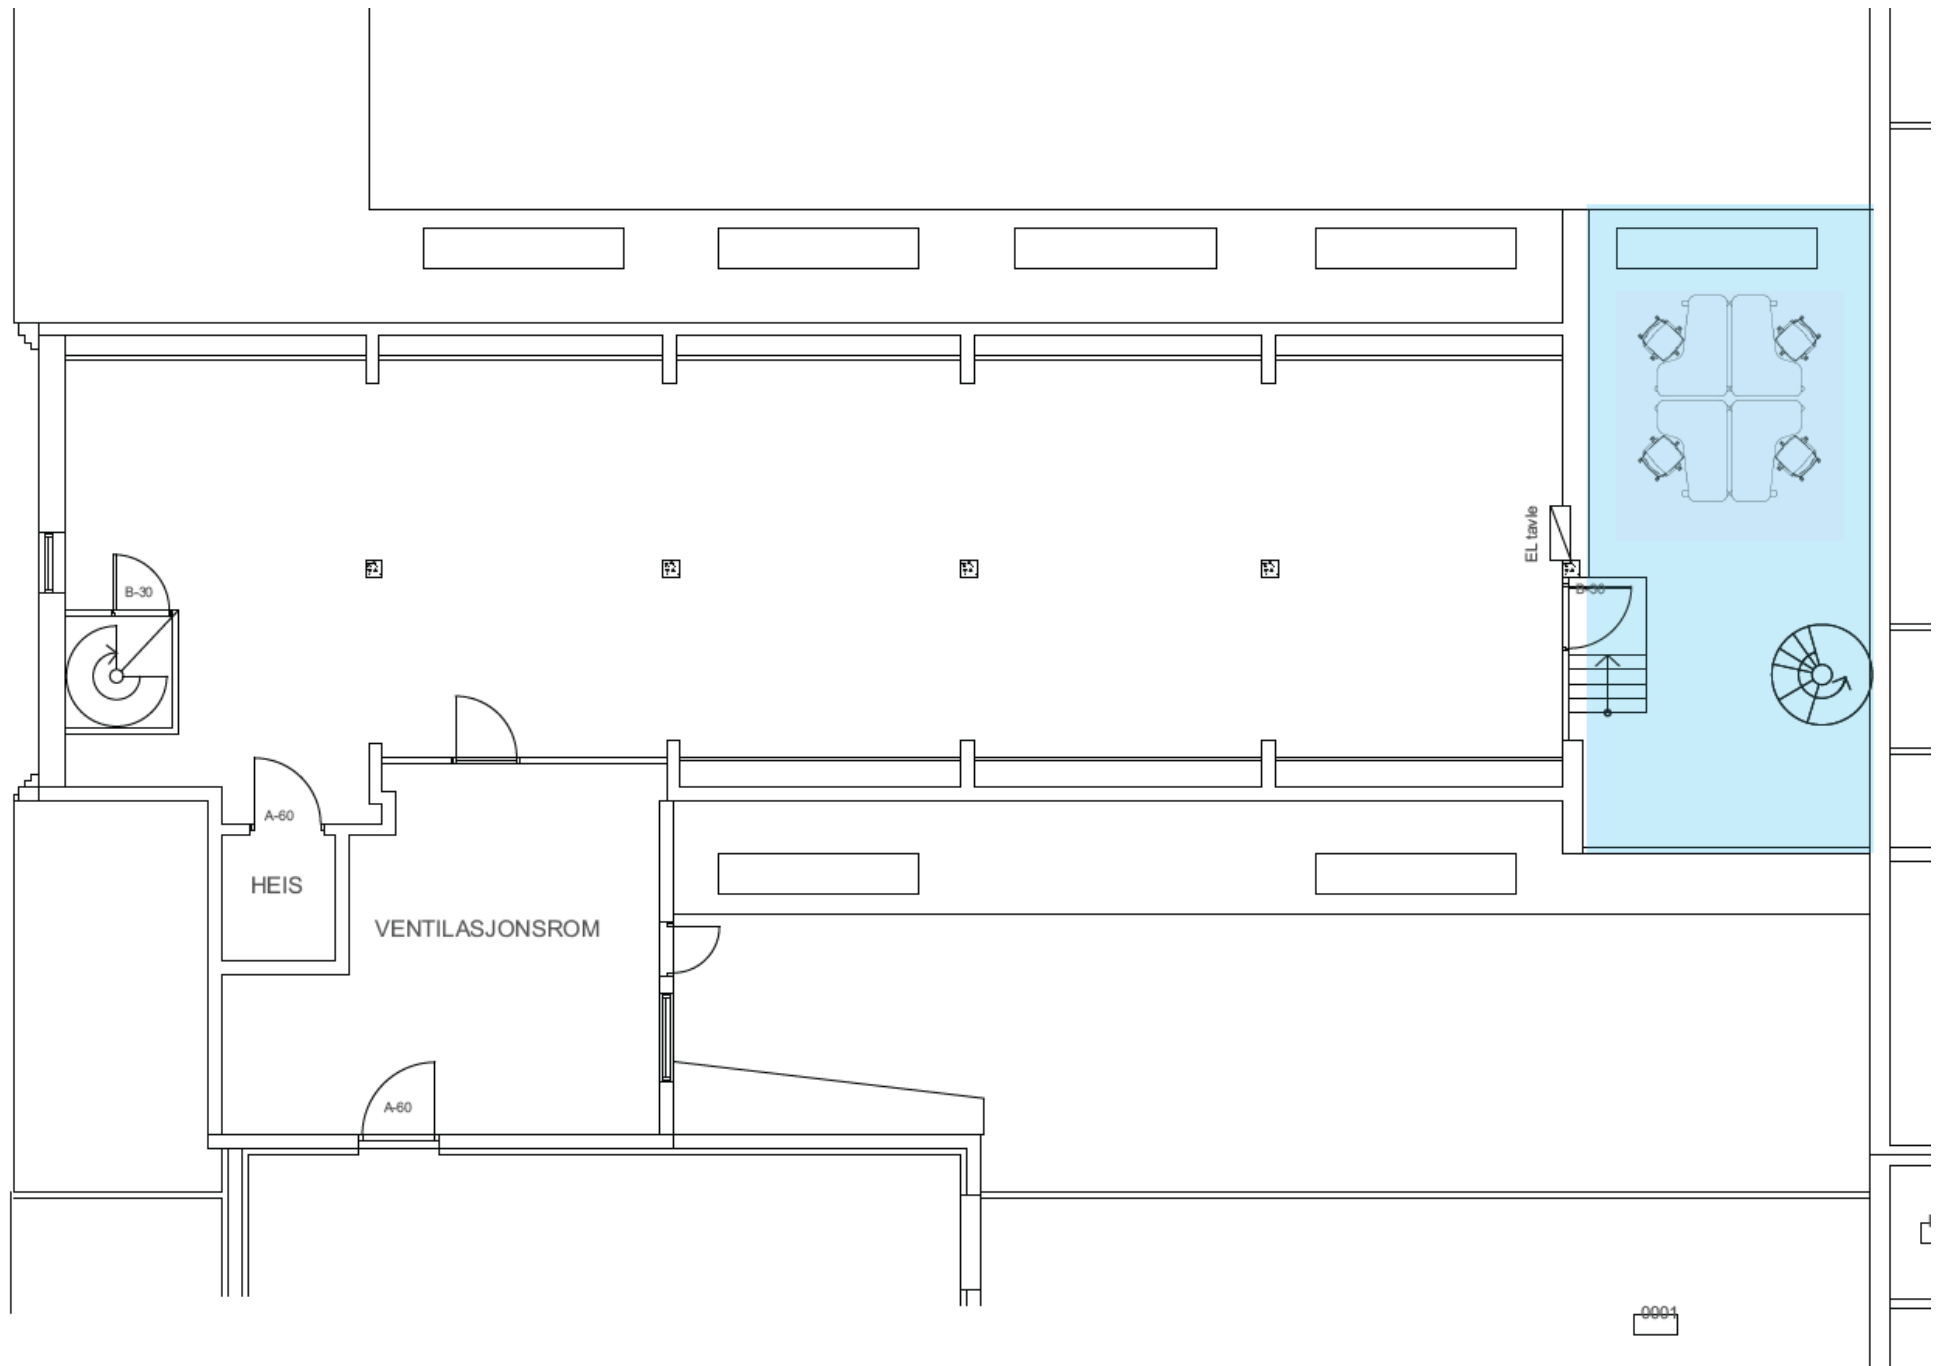

Plantegning loftet

2. eteg: kr 15.900,-

Priser gjelder pr. måned og er eks. mva